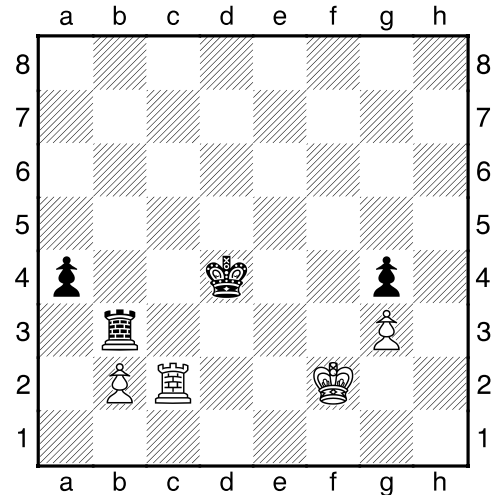

**XL ABIERTO INTERNACIONAL CIUDAD DE SEVILLA
25 ENERO 1 FEBRERO 2015**

**(38) SILVA LUCENA,Cristian
(2200) – CROSS,Dominic (1944)
[C54]**

40 Open Sevilla 2015 Sevilla (SPAIN)
(2.20), 25.01.2015

1.e4 e5 2.♘f3 ♘c6 3.♙c4 ♙c5 4.c3 ♘f6
5.d3 a6 6.0-0 ♙a7 7.♙g5 h6 8.♙h4 d6
9.♞e1 g5 10.♙g3 ♙e6 11.♘bd2 ♞d7 12.b4
b5 13.♙b3 0-0 14.♘f1 a5 15.a3 axb4
16.axb4 ♙b6 17.♙xe6 ♞xe6 18.♘3d2
♞xa1 19.♞xa1 ♘h5 20.♞d1 ♘xg3
21.♘xg3 ♘e7 22.♞b3 ♞a8 23.c4 ♘c6
24.♘f5 ♘d4 25.♘xd4 ♙xd4 26.♘f1 bxc4
27.dxc4 ♞f6 28.♞c2 ♞a3 29.♘g3 ♞c3
30.♞e2 ♞b3 31.♞f1 ♞xb4 32.♘f5 ♞b2
33.♞h5 ♘h7 34.g3 ♙c5 35.♙g2 ♞g6
36.♞f3 g4 37.♞d1 ♞g5 38.♞d5 ♞f6
39.♞a8 ♞c2 40.♞a4 ♞b2 41.♞e8 ♙b6
42.♙g1 Diagrama

42...♙g6! 43.♞g8+ ♘h5 44.h4 1-0

**(39) CUERDA DEL VALLE,Carlos
(1701) – SILVA LUCENA,Cristian
(2200) [B51]**

XL Abierto Internacional Ciudad de Sevi
Sevilla (SPAIN) (1.21), 25.01.2015

1.e4 c5 2.♘f3 d6 3.♙b5+ ♘d7 4.0-0 ♘g6
5.♞e1 a6 6.♙xd7+ ♘xd7 7.d4 cxd4
8.♞xd4 ♞b6 9.♘c3 ♞xd4 10.♘xd4 e6
11.♘b3 b6 12.♙f4 ♙b7 13.♞ad1 e5 14.♙e3
♞c8 15.♞e2 ♙e7 16.f3 0-0 17.♘d5 ♙xd5
18.♞xd5 ♞c6 19.♞d1 f5 20.exf5 ♞xf5
21.♙f2 ♞f7 22.c3 h6 23.♘a1 ♘f6 24.♘c2
a5 25.♘e3 ♙d8 26.♘d5 ♞b7 27.♘xf6+
♙xf6 28.♞ed2 ♙e7 29.♞d5 b5 30.♙g3 g5
31.♙e1 ♘f7 32.g3 ♘e6 33.a3 ♞c5 34.♞xc5
dxc5 35.♙f2 ♙d6 36.♙e3 a4 37.♙d3 ♙e7
38.♙e3 b4 39.cxb4 cxb4 40.♙xb4 ♙xb4
41.axb4 ♞xb4 42.♞d2 h5 43.h3 ♞b3+
44.♙e4 g4 45.hxg4 hxg4 46.f4 ♞b4+
47.♙e3 ♙f5 48.fxg4 ♙xe4 49.♞c2 ♞b3+
50.♙f2 ♘d4 Diagrama