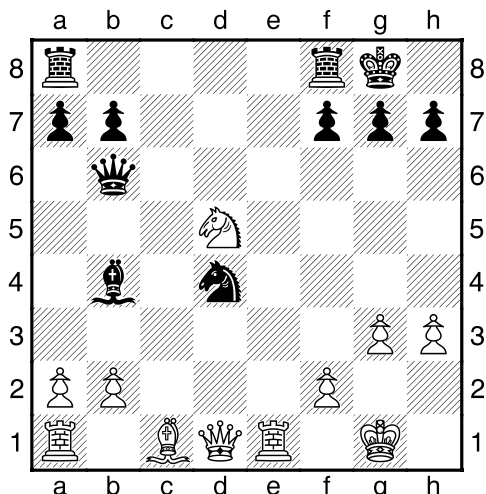

**(35) MORILLO-VELARDE
 GALLEGO, Anton (1960) – LOPEZ
 GONZALEZ, Daniel (2238) [B40]**

40 Open Sevilla 2015 Sevilla (SPAIN)

(2.17), 25.01.2015

1.e4 c5 2.♗f3 e6 3.g3 ♗c6 4.♙g2 ♗f6 5.d3
 d5 6.exd5 exd5 7.0-0 ♙e7 8.♗e1 0-0 9.d4
 ♙g4 10.c3 ♗b6 11.h3 ♙xf3 12.♙xf3 cxd4
 13.cxd4 ♙b4 14.♗c3 ♗xd4 15.♙xd5 ♗xd5
 16.♗xd5 Diagrama
 16...♗c5? 17.♗xb4? [17.♗e5!+-]
 17...♗xb4 18.♗e4 ♗ad8 19.♗h4 ♗f5♣
 20.♗xb4 ♗xd1+ 21.♗g2 ♗c8 22.♗xb7 g6
 23.g4 ♗g7 [23...♗h4+ 24.♗g3 g5 25.♙xg5
 ♗xa1 26.♗xh4 ♗xa2 27.♙f6 ♗a4 28.♙e5=]
 24.b3 ♗e6 25.♙b2± ♗d2 26.♙e5 ♗e2

**(34) GAVILAN DIAZ, Mario (2250) –
 MARQUEZ MARVIZON, Alejandra
 (1972) [B10]**

40 Open Sevilla 2015 Sevilla (SPAIN)

**XL ABIERTO INTERNACIONAL CIUDAD DE SEVILLA
25 ENERO 1 FEBRERO 2015**

27. ♖b8 ♜xb8 28. ♙xb8 a6 29. b4 f5 30. gxf5 gxf5 31. a3 ♗g5 32. ♖d1± ♗e4 33. ♙a7 ♖a2 34. ♖d3 ♗f7 35. ♗f3 ♗e6 36. h4 [36. ♗f4] 36... ♖a1 37. ♗g2 ♖a2 38. ♙e3 ♖b2 39. h5 ♖a2 40. h6 ♗f6 41. ♙c5 ♗e4 42. ♙e3 [42. ♗f3] 42... ♗f6 43. ♗f3 ♗g4 44. ♖c3 ♗e5+ 45. ♗g2 Diagrama