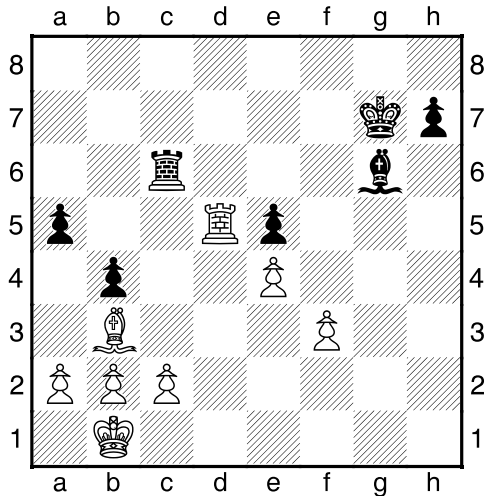

20...♖g5+ 21.♔b1 ♜c6 22.♞b7 ♙e8
23.♞b8 ♜f8 24.♞h2 ♞e7 25.♞h4?!
[25.♞d8] 25...♞xh4 26.♞xh4 g5 27.♞hh1
♙g6 28.♞d4± ♔g7 29.♞hd1 [29.♔c1]
29...g4 30.♞1d3 [30.♞d7+] 30...gxf3
31.♞xf3 [31.gxf3] 31...♞xf3 32.gxf3 e5
33.♞d5 Diagrama