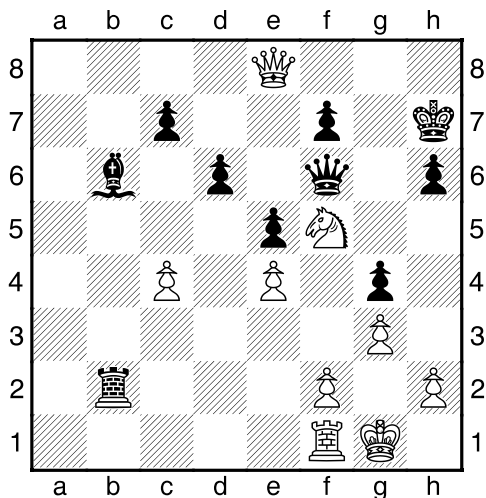

(37) ESQUIVIAS QUINTERO, Luis Manuel (1955) – MEDINA

CARRASCO, Santiago (2200) [B46]

40 Open Sevilla 2015 Sevilla (SPAIN)

(2.19), 25.01.2015

1. e4 c5 2. ♗c3 e6 3. ♗f3 ♗c6 4. d4 cxd4 5. ♗xd4 a6 6. ♙e3 ♗f6 7. ♜d2 ♙b4 8. f3 0-0 9. a3 ♙e7 10. 0-0-0 ♜c7 11. g4 b5 12. g5 ♗h5 13. ♗xc6 dxc6 14. ♜f2 e5 15. ♗e2 ♙e6 16. ♜h4 g6 17. f4 b4 18. f5 [18. a4] 18... bxa3 19. b3 ♖ad8 20. ♙h3 Diagrama 20... ♙c4 21. ♗c3 ♜a5 22. ♗a2 ♙xb3 23. cxb3 ♜b5 24. ♗c2 ♜e2+ 25. ♙d2 ♜d3+ 26. ♗c1 ♜xb3 27. ♙c3 ♜xa2 28. ♖xd8 ♖xd8 29. ffg6 hxg6 30. ♙f1 ♜b3 31. ♜e1 ♙xg5+ 0-1

**XL ABIERTO INTERNACIONAL CIUDAD DE SEVILLA
25 ENERO 1 FEBRERO 2015**

**(38) SILVA LUCENA,Cristian
(2200) – CROSS,Dominic (1944)
[C54]**

40 Open Sevilla 2015 Sevilla (SPAIN)
(2.20), 25.01.2015

1.e4 e5 2.♘f3 ♘c6 3.♙c4 ♙c5 4.c3 ♘f6
5.d3 a6 6.0-0 ♙a7 7.♙g5 h6 8.♙h4 d6
9.♞e1 g5 10.♙g3 ♙e6 11.♘bd2 ♞d7 12.b4
b5 13.♙b3 0-0 14.♘f1 a5 15.a3 axb4
16.axb4 ♙b6 17.♙xe6 ♞xe6 18.♘3d2
♞xa1 19.♞xa1 ♘h5 20.♞d1 ♘xg3
21.♘xg3 ♘e7 22.♞b3 ♞a8 23.c4 ♘c6
24.♘f5 ♘d4 25.♘xd4 ♙xd4 26.♘f1 bxc4
27.dxc4 ♞f6 28.♞c2 ♞a3 29.♘g3 ♞c3
30.♞e2 ♞b3 31.♞f1 ♞xb4 32.♘f5 ♞b2
33.♞h5 ♘h7 34.g3 ♙c5 35.♙g2 ♞g6
36.♞f3 g4 37.♞d1 ♞g5 38.♞d5 ♞f6
39.♞a8 ♞c2 40.♞a4 ♞b2 41.♞e8 ♙b6
42.♙g1 Diagrama