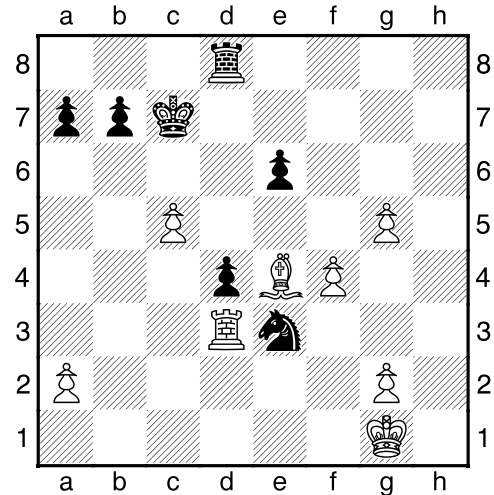

28...exf5? [28...d7] 29.gxf5 ♖e8
[29...d7 30.♖xh6] 30.fxg6 ♖e6 31.gxf7+
♜xf7 32.♖g2 ♜e8 33.♞ce1 ♜d8 34.d5 ♖f7
35.d4 ♖h5 36.d6+ ♙e6 37.dxe6 ♖e5+
38.♖g3 ♖xe6 39.dxb5 ♞f7 40.d4 ♖a2
41.♞e2 ♞e7 42.d6+ ♞xc6 43.♙xf6 ♖e6
44.♙xe7+ ♖xe7 45.♞a1 ♞c8 46.♞ea2 ♖b7
47.♙a6 1-0

15.♙f3 ♖c5 16.d2 ♖xc4 17.dxd4 exd4
18.e5 d5 19.♙d2 d5b6 20.♞fe1 ♖e6
21.♞xe6 fxe6 22.♙f4 ♞df8 23.♙g3 d4c4
24.♞ad1 c5 25.b4 d2 26.♞d2 d4c4
27.♞d3 ♞g5 28.♙e4 dxe5 29.♞dd1 d2b2
30.f4 ♞xg3 31.hxg3 dxd1 32.♞xd1 d4g4
33.bxc5 ♞d8 34.♙xh7 d3 35.♞d3 ♜c7±
36.♙e4 d4c4 [36...b6 37.cxb6+ ♜xb6
38.♞b3± ♜c5] 37.g4 d3 [37...e5; 37...b6
38.cxb6+ ♜xb6 39.g5] 38.g5+–
Diagrama