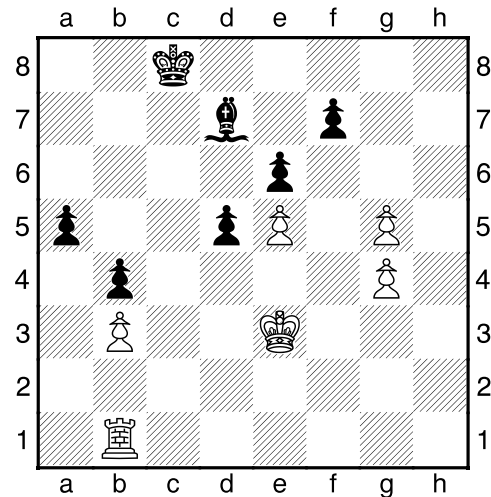

47.exd6+ [47.♖f1] 47...♗xd6+ 48.♖e5+
♗d7 49.♖e6+ [49.♗f3] 49...♖xe6
50.dxe6+ ♗xe6 51.♙xe6+ ♗xe6 52.♖e1+
♗d7 53.♗f3 ♗xb5 54.♗e4 ♗d4+ 55.♗g3
♗f5+ 56.♗f3 ♗c6 57.♗g5 ♗b5 58.♖b1+
♗a6 59.♗e6 ♖h3+ 60.♗g2 ♖d3 61.♗c7+
♗b7 62.♗e6 ♗c6 63.♖h1 ♖d2+ 64.♗h3
♖d6 65.♗g5 c4 66.♗f7 ♖d3+ 67.♗g2 ♖d4
68.♗f3 ♖d3+ 69.♗f2 ♗c5 70.♗e5 ♖d2+
71.♗e1 ♖d6 72.♖h8 b5 73.♖g8 ♗b4
74.♖b8 g5 75.♖f8 ♗d4 76.f5 0-1

**(30) BARRERO GARCIA, Carlos
(2360) – VELA IGNACIO, Jose
Manuel (1979) [C02]**

**40 Open Sevilla 2015 Sevilla (SPAIN)
(2.12), 25.01.2015**

1.d4 e6 2.e4 d5 3.e5 c5 4.c3 ♗c6 5.♗f3
♖b6 6.♙e2 ♗h6 7.b3 cxd4 8.cxd4 ♗f5
9.♙b2 ♙b4+ 10.♗f1 a5 11.♗c3 ♙d7
12.♗a4 ♖a7 13.g4 ♗h6 14.♖g1 b5 15.♗c3
♙xc3 16.♙xc3 b4 17.♙d2 ♗g8 18.♙e3
♗ge7 19.♗g5 h6 20.♗h3 g5 21.♖d2 ♗g6
22.♖d1 ♖b6 23.f4± gxf4 24.♗xf4 ♗xf4
25.♙xf4 0-0-0 26.h4 ♖dg8 27.♙xh6 ♖xd4
28.♖xd4 ♗xd4 29.♙g5 ♗xe2 30.♗xe2
♖xg5 31.hxg5 ♖h2+ 32.♗e3 ♖xa2 33.♖a1
[33.♖df1] 33...♖b2 34.♖gb1 ♖xb1 35.♖xb1
Diagrama