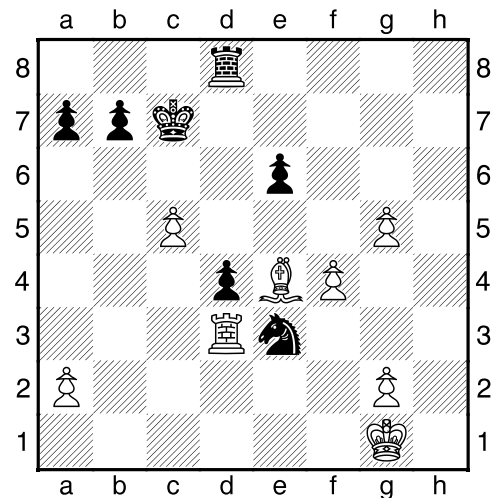

38...b6 39.cxb6+ axb6 40.♗f2 b5 41.♗b3
♗f8 42.g3 ♗b8 43.♗b4 ♗d1+ 44.♗f3 ♗c3
45.a3 ♗d8 46.♙d3 ♗c6 47.g4 ♗c5 48.g6
♗g8 49.f5 exf5 50.gxf5 ♗d6 51.♗xd4+
♗e5 52.♗d7 ♗f6 53.♗f4 ♗f8 54.♗d6+ ♗g7
55.♗g5 1-0

**(35) MORILLO-VELARDE
GALLEGO, Anton (1960) – LOPEZ
GONZALEZ, Daniel (2238) [B40]**

40 Open Sevilla 2015 Sevilla (SPAIN)

(2.17), 25.01.2015

1.e4 c5 2.♗f3 e6 3.g3 ♗c6 4.♙g2 ♗f6 5.d3
d5 6.exd5 exd5 7.0-0 ♙e7 8.♗e1 0-0 9.d4
♙g4 10.c3 ♗b6 11.h3 ♙xf3 12.♙xf3 cxd4
13.cxd4 ♙b4 14.♗c3 ♗xd4 15.♙xd5 ♗xd5
16.♗xd5 Diagrama
16...♗c5? 17.♗xb4? [17.♗e5!+-]
17...♗xb4 18.♗e4 ♗ad8 19.♗h4 ♗f5♣
20.♗xb4 ♗xd1+ 21.♗g2 ♗c8 22.♗xb7 g6
23.g4 ♗g7 [23...♗h4+ 24.♗g3 g5 25.♙xg5
♗xa1 26.♗xh4 ♗xa2 27.♙f6 ♗a4 28.♙e5=]
24.b3 ♗e6 25.♙b2± ♗d2 26.♙e5 ♗e2