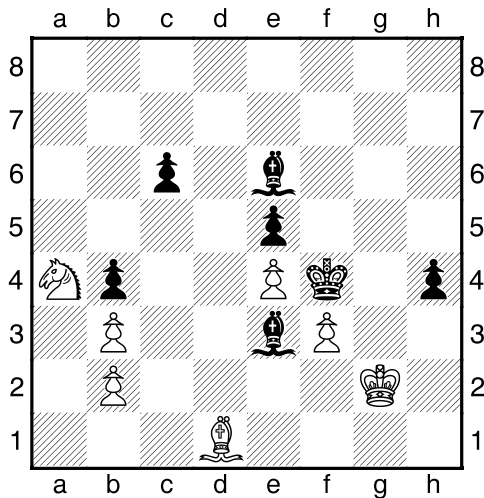

**(10) GRANERO ROCA, Antonio (2404) – QUINTERO**

**GEMIO, Antonio J (1745) [E87]**  
 40 Open Sevilla 2015 Sevilla (SPAIN) (1.12), 25.01.2015

1.d4 ♖f6 2.c4 g6 3.♖c3 ♗g7 4.e4 d6 5.f3  
 0-0 6.♗e3 e5 7.d5 c5 8.♖d2 ♖a6 9.♖ge2  
 ♖c7 10.g4 a6 11.♖g3 Diagrama

Illegible 1-0

**(11) GONZALEZ LOPEZ, Jose Antonio (1744) – BARRERO GARCIA, Carlos (2360) [E94]**  
 40 Open Sevilla 2015 Sevilla (SPAIN)

(1.13), 25.01.2015

1.d4 2.f6 2.c4 g6 3.2c3 2g7 4.e4 d6  
 5.2f3 0-0 6.2e2 2a6 7.0-0 e5 8.dxe5 dxe5  
 9.2xd8 2xd8 10.2g5 2e8 11.2fd1 2c5  
 12.2d2 c6 13.f3 2e6 14.2e3 2d4 15.2ac1  
 2e6 16.2f1 2d7 17.2b3 2xb3 18.axb3  
 2f8 19.2a1 b6 20.2d3 a6 21.2c2 [21.2d5  
 22.exd5 23.cxd5 23.cxd5 2c5] 21...b5  
 22.cxb5 [22.2d2] 22...axb5 23.2f1 2c5  
 24.2xc5 2xc5 25.2e2 [25.2a2] 25...h5  
 26.h3 b4 27.2a4 2d4+ 28.g4 2g7 29.2f1  
 2f6 30.2g2 2h8 31.2h1 2ad8 32.2ad1  
 2g5 33.2g3 2e3 34.h4+ 2f6 35.g5+ 2e7  
 36.2he1 2xd1 37.2xd1 2d8 38.2xd8  
 2xd8 39.2g2 2e7 40.2f1 f6 41.gxf6+  
 2xf6 42.2g2 g5 43.hxg5+ 2xg5 44.2d1  
 2f4 45.2e2 h4 46.2d1 Diagrama