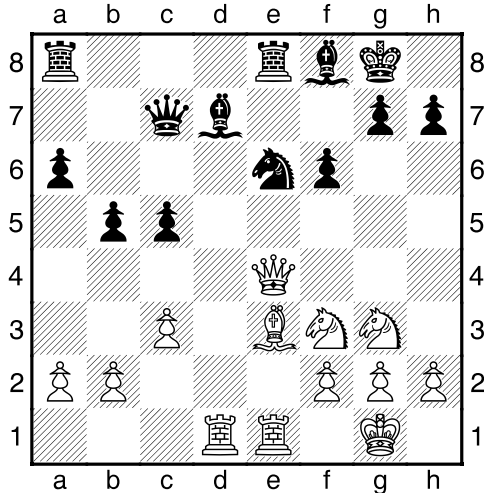

(14) DIAZ CASTRO, Sergio (2255) – GARCIA GUERRERO, Sebastian (1733) [B23]

40 Open Sevilla 2015 Sevilla (SPAIN) (1.16), 25.01.2015

1.e4 c5 2.♘c3 a6 3.g3 ♘c6 4.♙g2 ♖c7 5.d3 e6 6.f4 b5 7.♗f3 ♙b7 8.0-0 ♙e7 9.♙e3 ♗h6 10.h3 f6 [11...0-0] 12.♞f2± d6 13.d4 ♗a5 14.♗d2 g5 15.dxc5 dxc5 16.♗b3 ♗xb3 [16...♗c4] 17.axb3± ♞hf8 18.♙h2 ♗g8 [18...f5] 19.f5 h5 20.♙h1 ♙d6 [20...♞e5] 21.♗e2 [21.fxe6] 21...e5 [21...exf5 22.♞xf5+ ♙b8 23.♞f2 ♗e7] 22.b4 Diagrama

22...♗e7 [22...cxb4] 23.bxc5+- ♙xc5 24.♙xc5 ♞d2 25.♙b4 ♞d7 26.♗c3 ♞d4 27.♙xe7 ♞xe7 28.♗d5 ♞d6 29.c3 ♙xd5 30.cxd4 ♙c4 31.♞fc1 ♞b6 32.b3 1-0

(15) GARCIA QUINTANILLA, Jordi (1719) – GAVILAN DIAZ, Mario

(2250) [C02]

40 Open Sevilla 2015 Sevilla (SPAIN) (1.17), 25.01.2015

1.e4 c5 2.c3 e6 3.d4 d5 4.e5 ♗c6 5.♗f3 ♞b6 6.♙d3 cxd4 7.cxd4 ♙d7 8.♙c2 ♗b4 9.0-0 ♗xc2 10.♞xc2 ♞c8 11.♗c3 ♗e7 12.♞d3 ♗c6 13.a3 ♗a5 14.♗d2 ♙e7 15.b4 ♗c4 16.f4 [16.♗b3] 16...0-0 17.♗b3 ♞c7 18.♗c5 f5 Diagrama

19.g4? [19.exf6 ♙xf6 20.f5] 19...b6 20.♗xd7 ♞xd7 desapareció la única pieza activa blanca y el negro puede acumular amenazas en la columna c 21.♞a2 a5 22.b5 a4 23.g5 ♞c7 24.♞g2 ♞fc8 25.♞f3 ♗a5 Diagrama

26.♗e2? [26.♙b2] 26...♞xc1+ 27.♗xc1 ♞xc1+ 28.♙f2 ♞c4 29.♞h3 ♞xd4 30.♞f3 ♞xb5 31.♞c3 ♞xf4+ 32.♙g3 ♞c4 33.♞e1 ♞b3+ 0-1