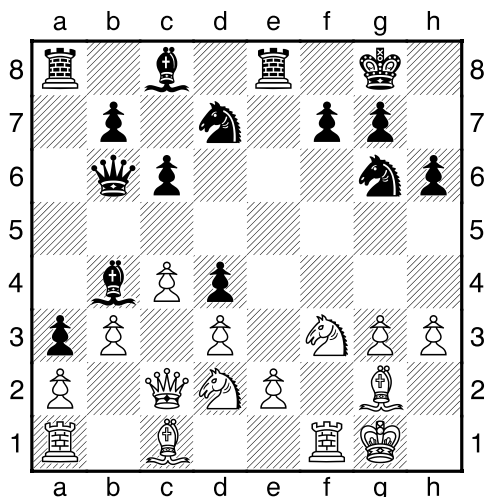

XL ABIERTO INTERNACIONAL CIUDAD DE SEVILLA 25 ENERO 1 FEBRERO 2015

96	211	JURADO GARCIA-POSADA Jose Maria	0	0 - 1	0	CALLEJAS ROJAS Francisco Migu	101
97	103	NAVARRO ACOSTA Victor	0	0 - 1	0	MADRID RIVAS Fernando	212
98	213	MOLINA DE PORRAS Emilio	0	0 - 1	0	HIDALGO ROMERO Raul	104
99	105	CADENAS FALCON Jose Antonio	0	1 - 0	0	PORTES FERNANDEZ Manuel	215
100	216	SENHADJI NAVARRO Rauf	0	1 - 0	0	SEVILLANO LEAL Julio	106
101	40	ZARANDIETA LOPERA Victor	0	½ - -	0	-	
102	51	GAVIRA GALOCHA Antonio Jesus	0	½ - -	0	-	
103	70	CASTILLO LANCIEGO Fernando	0	½ - -	0	-	
104	78	ALBA HUESCAR Pedro	0	½ - -	0	-	
105	79	TIRADO PARRA Alberto	0	½ - -	0	-	
106	102	JUIDIAZ HERNANDEZ Antonio Lui	0	½ - -	0	-	
107	110	NARRO JIMENEZ Jose Reyes	0	½ - -	0	-	
108	124	GONZALEZ SUAREZ Jose Luis	0	½ - -	0	-	
109	125	OVIEDO GRANADO Juan	0	½ - -	0	-	
110	127	MUÑOZ CARMONA Francisco Jose	0	½ - -	0	-	
111	142	DE LA PRADA ESPINA Manuel	0	½ - -	0	-	
112	147	GALVAN DOMINGUEZ Santiago	0	½ - -	0	-	
113	163	MURGA VAZQUEZ Rogelio	0	½ - -	0	-	
114	168	MARTINEZ EGEA Antonio	0	½ - -	0	-	
115	172	MUÑOZ PEÑA Antonio	0	½ - -	0	-	
116	210	HUARTE GALLEGU Carlos	0	½ - -	0	-	

Partidas ronda 1ª

(1) GOMEZ FERIA, Jose Maria (1794) – STOPA, Jacek (2531) [A13]

40 Open Sevilla 2015 Sevilla (SPAIN) (1.1), 25.01.2015

1. ♖f3 e6 2. c4 ♗f6 3. g3 d5 4. ♘g2 c6 5. b3 a5 6. ♙b2 [6.0-0] 6... a4 7. ♗c3 [7.0-0] 7... a3 8. ♙c1 d4 9. ♗b1 ♙b4 10. 0-0 0-0 11. ♗e5 ♙d6 12. f4 ♗bd7 13. ♗f3 [13. ♗d3] 13... ♖b6 [13... e5] 14. d3 ♖e8 15. ♖c2 h6 16. ♖e1 [16. ♗bd2] 16... ♙b4 17. ♖f1 e5 18. ♗xe5 ♗g4 19. h3 ♗gxe5 20. ♗bd2 ♗g6

Diagrama

21. ♗e4? [21. ♖f2] 21... ♖xe4+ 22. c5 ♙xc5 23. ♗h4 ♖e6 24. ♗xg6 ♖xg6 25. ♙f4 ♗f8 26. ♗h2 ♗e6 27. ♙e5 ♖g5 28. ♙f4 ♗xf4 29. gxf4 ♙d6 30. ♖d2 ♖aa5 31. ♖f3 Ilegible 0-1

(2) MATAMOROS FRANCO, Carlos S (2523) – GODINO BENITEZ, Miguel (1791) [E08]

40 Open Sevilla 2015 Sevilla (SPAIN) (1.2), 25.01.2015

1. ♗f3 d5 2. c4 e6 3. g3 ♗f6 4. ♘g2 ♙e7 5. 0-0 0-0 6. d4 ♗bd7 7. ♖c2 c6 8. ♗bd2 b6 9. e4 ♗dxe4 [la lternativa era no ceder el centro. Por ejemplo 9... ♙b7 10. e5 ♗g4 11. h3 ♗h6] 10. ♗xe4 ♙b7 11. ♖d1 ♗xe4 12. ♖xe4 ♗f6 13. ♖c2 ♖c8 14. b3 ♙a8 [14... ♖e8] 15. ♙b2 ♖c7 preparando c5... 16. c5!? ♗d5 17. a3 al no tener buenas rupturas liberadoras el negro ve como el blanco maniobra con calma 17... ♖fe8 18. ♖e1 ♖cd8 19. h4 h6 20. ♗e5 ♙f8 21. b4 este tipo de ventajas son las que los programas tienen más dificultad para valorar 21... b5 el plan a5 no da nada y el blanco es libre en el resto del tablero 22. ♖b3 a5 23. ♙e4 a4 24. ♖f3 f5 25. ♙c2 ♙e7 Diagrama