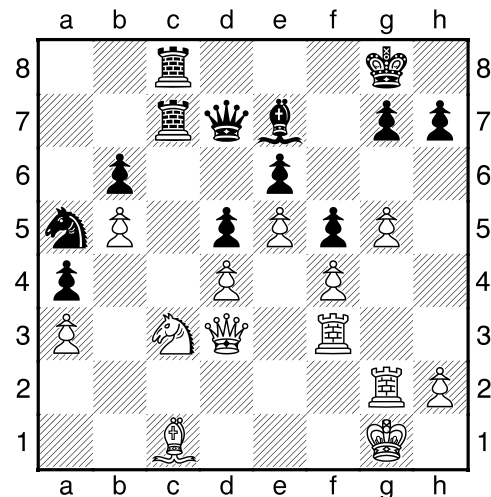

19.g4? [19.exf6 ♙xf6 20.f5] 19...b6 20.♗xd7 ♞xd7 desapareció la única pieza activa blanca y el negro puede acumular amenazas en la columna c 21.♞a2 a5 22.b5 a4 23.g5 ♞c7 24.♞g2 ♞fc8 25.♞f3 ♗a5 Diagrama