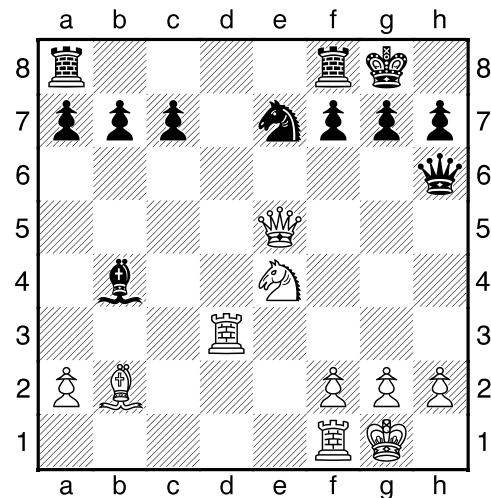

**(10) GRANERO ROCA, Antonio (2404) – QUINTERO**

**GEMIO, Antonio J (1745) [E87]**  
 40 Open Sevilla 2015 Sevilla (SPAIN) (1.12), 25.01.2015

1.d4 ♖f6 2.c4 g6 3.♖c3 ♗g7 4.e4 d6 5.f3  
 0-0 6.♗e3 e5 7.d5 c5 8.♖d2 ♖a6 9.♖ge2  
 ♖c7 10.g4 a6 11.♖g3 Diagrama

Illegible 1-0

**(11) GONZALEZ LOPEZ, Jose Antonio (1744) – BARRERO GARCIA, Carlos (2360) [E94]**  
 40 Open Sevilla 2015 Sevilla (SPAIN)

(1.13), 25.01.2015

1.d4 2.f6 2.c4 g6 3.2c3 2g7 4.e4 d6  
 5.2f3 0-0 6.2e2 2a6 7.0-0 e5 8.dxe5 dxe5  
 9.2xd8 2xd8 10.2g5 2e8 11.2fd1 2c5  
 12.2d2 c6 13.f3 2e6 14.2e3 2d4 15.2ac1  
 2e6 16.2f1 2d7 17.2b3 2xb3 18.axb3  
 2f8 19.2a1 b6 20.2d3 a6 21.2c2 [21.2d5  
 22.exd5 23.cxd5 23.cxd5 2c5] 21...b5  
 22.cxb5 [22.2d2] 22...axb5 23.2f1 2c5  
 24.2xc5 2xc5 25.2e2 [25.2a2] 25...h5  
 26.h3 b4 27.2a4 2d4+ 28.g4 2g7 29.2f1  
 2f6 30.2g2 2h8 31.2h1 2ad8 32.2ad1  
 2g5 33.2g3 2e3 34.h4+ 2f6 35.g5+ 2e7  
 36.2he1 2xd1 37.2xd1 2d8 38.2xd8  
 2xd8 39.2g2 2e7 40.2f1 f6 41.gxf6+  
 2xf6 42.2g2 g5 43.hxg5+ 2xg5 44.2d1  
 2f4 45.2e2 h4 46.2d1 Diagrama