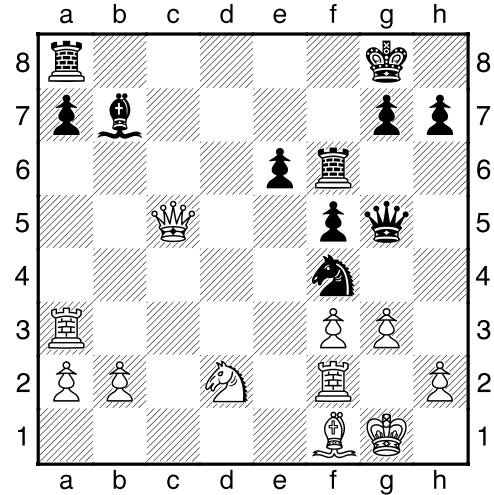

19.fxe5 fxe5 20.♖ac1 ♔b6-+] 18...e5+
19.fxe5 fxe5 20.♖ac1 ♙xd4 21.♖xc7 ♗xc7
22.♗xd4 exd4 23.♖e4 ♖he8 24.♖c1+ ♗b8
25.♖g5 ♖f6 26.♖f1 ♖xd5 27.♖h3 d3
28.♖f4 d2 29.♗f2 ♖f5 30.g3 ♖g4+ 31.♗g2
0-1

(9) STAROSTITS, Ilmars (2441) – MARIN MUÑOZ, Jose Maria (1751) [E11]

40 Open Sevilla 2015 Sevilla (SPAIN) (1.10), 25.01.2015

1.d4 ♖f6 2.♖f3 e6 3.c4 ♗b4+ 4.♗d2 ♖e7
5.♖c3 b6 6.e3 ♗xc3 7.♗xc3 ♖e4 8.♖c1
♗b7 9.♗d3 0-0 10.0-0 d6 11.♖d2 f5 12.f3
♖xc3 13.♖xc3 ♖d7 14.♖c2 c5 15.♖a3
♖g5 16.♗e2 cxd4 17.exd4 ♖f6 18.♖f2
♖h5 19.♗f1 ♖f4 20.g3 Diagrama

20...♖f6?! [20...h5!?] 21.c5! bxc5 22.dxc5
dxc5 23.♖xc5 Diagrama

23...a6? [23...♗d5 24.♖xa7 ♖xa7
25.♖xa7±] 24.♖c7+- ♖g6 [24...♗d5
25.♖xf4 ♖xf4 26.gxf4+-] 25.♖xb7 ♖d8
26.♖c4 h5 27.♖e5 ♖f6 28.♖b4 ♖d5
29.♖a5 ♖c8 30.f4 ♖h6 31.♖xa6 ♖c1
32.♖d7 ♖f7 33.♖a8+ ♗h7 1-0

(10) GRANERO ROCA, Antonio (2404) – QUINTERO

GEMIO, Antonio J (1745) [E87]
40 Open Sevilla 2015 Sevilla (SPAIN) (1.12), 25.01.2015

1.d4 ♖f6 2.c4 g6 3.♖c3 ♗g7 4.e4 d6 5.f3
0-0 6.♗e3 e5 7.d5 c5 8.♖d2 ♖a6 9.♖ge2
♖c7 10.g4 a6 11.♖g3 Diagrama

Illegible 1-0

(11) GONZALEZ LOPEZ, Jose Antonio (1744) – BARRERO GARCIA, Carlos (2360) [E94]
40 Open Sevilla 2015 Sevilla (SPAIN)