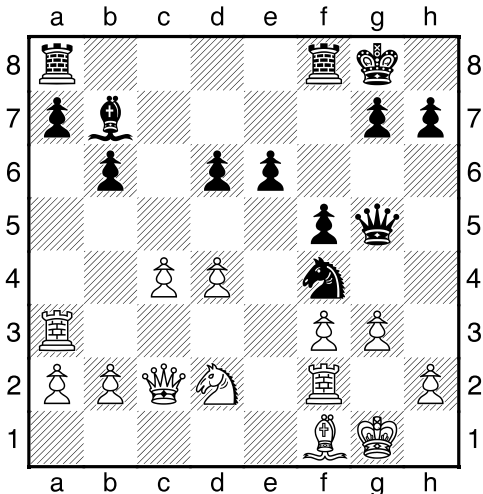

(9) STAROSTITS, Ilmars (2441) – MARIN MUÑOZ, Jose Maria (1751) [E11]

40 Open Sevilla 2015 Sevilla (SPAIN) (1.10), 25.01.2015

1.d4 ♖f6 2.♖f3 e6 3.c4 ♗b4+ 4.♗d2 ♖e7
5.♖c3 b6 6.e3 ♗xc3 7.♗xc3 ♖e4 8.♖c1
♗b7 9.♗d3 0-0 10.0-0 d6 11.♖d2 f5 12.f3
♖xc3 13.♖xc3 ♖d7 14.♖c2 c5 15.♖a3
♖g5 16.♗e2 cxd4 17.exd4 ♖f6 18.♖f2
♖h5 19.♗f1 ♖f4 20.g3 Diagrama

20...♖f6?! [20...h5!?] 21.c5! bxc5 22.dxc5
dxc5 23.♖xc5 Diagrama