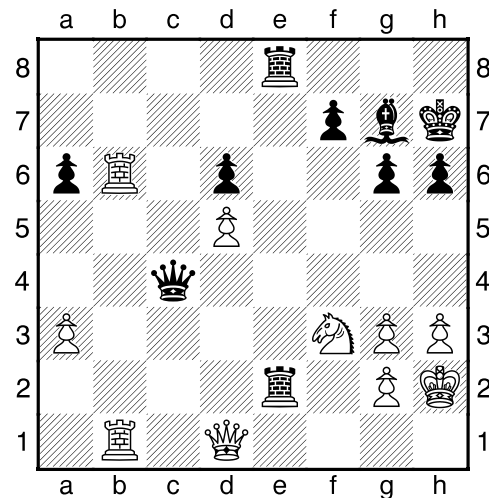

(18) MUÑOZ PEREZ, Antonio

(1688) – RODRIGUEZ

PEREZ, Angel Mariano (2171)

[E91]

40 Open Sevilla 2015 Sevilla (SPAIN)

(1.23), 25.01.2015

1.d4 g6 2.c4 ♙g7 3.♜c3 ♜f6 4.e4 d6 5.h3  
0-0 6.♜f3 c5 7.d5 e6 8.♙e2 exd5 9.exd5  
♜e8 10.0-0 a6 11.♙g5 h6 12.♙h4 ♜b6  
13.♜b1 ♙f5 14.♙d3 ♙xd3 15.♜xd3 ♜bd7  
16.a3 ♜ac8 17.♙g3 ♙h7 18.b4 cxb4  
19.♜xb4 ♜c7 20.♜fb1 ♜c5 21.♜d1 ♜h5  
22.♜a4 ♜xg3 23.fxg3 ♜e7 24.♜xc5  
♜xc5+ 25.♙h2 ♜ce8 26.♜xb7 ♜xc4  
27.♜7b6 ♜e2 Diagrama