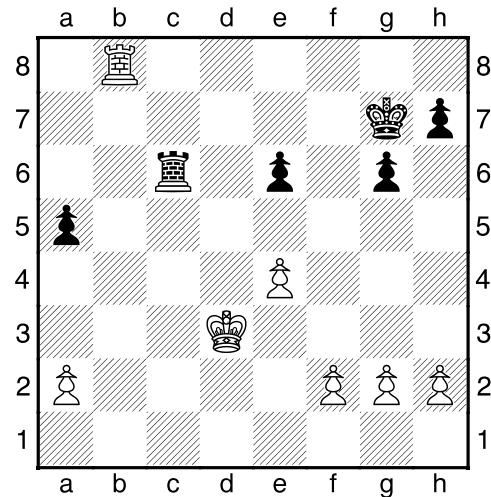

14...♙e6?! [14...♙g4 15.♞c3+ f6=]
15.♞c3+ f6 16.♘g5± ♙g8 17.g4 ♘e5

18.gxh5 [18.♘xh7] 18...♘xc4? [18...fxg5]
19.hxg6+- ♙xd5 20.♞xh7+ ♔g8 21.♞h3 1-0

(7) KRYSA,Leandro (2457) –
RUBIO CORBACHO,Pablo (1755)
[D85]

40 Open Sevilla 2015 Sevilla (SPAIN)
(1.8), 25.01.2015

1.d4 ♘f6 2.c4 g6 3.♘c3 d5 4.♘f3 ♙g7
5.cxd5 ♘xd5 6.e4 ♘xc3 7.bxc3 c5 8.♞b1
0-0 9.♙e2 ♘c6 10.d5 ♙xc3+ 11.♙d2
♙xd2+ 12.♞xd2 ♘d4 [12...♘a5] 13.♘xd4
cxd4 14.♞xd4± ♞a5+ 15.♞d2 ♞xd2+
16.♔xd2 ♞d8 17.♔e3 b6 18.♞hc1 e6
19.♙c4 e5 [19...♞b8 20.dxe6 ♙xe6
21.♙xe6 fxe6 22.♞c7 a5 23.♞c6 ♞dc8
24.♞xb6 ♞xc6 25.♞xb8+ ♔g7 26.♔d3±